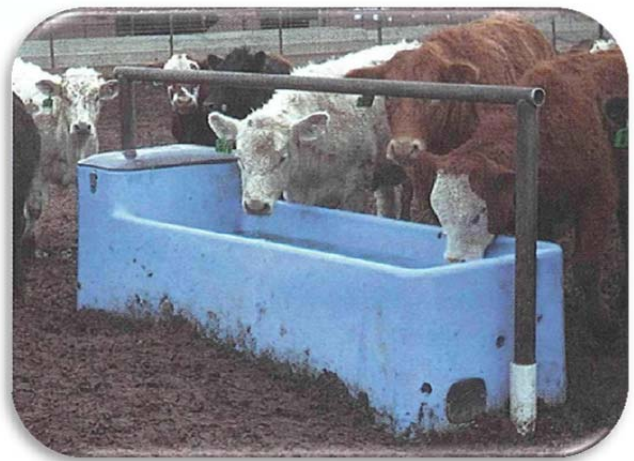

使用頭数	肉牛最大 125 頭 乳牛最大 250 頭
容量	340 リットル
全長	305cm
幅	56cm
飲み口高さ	56cm
重量	104kg
ヒーター	500 ワットヒーター (オプション) (110 または 220 ボルト)

モデル 6400

- 背面がフラットで壁面にぴったり取付可能
- ストールの中央または個々のストールに1台ずつ設置
- 水を飲みやすいよう前面はカーブした構造で省スペースを実現
- 掃除が簡単
- バルブ点検時にレンチは不要
- 気密ドームの栓としてゴム製ガスケットを使用
- 25cm コンクリート製土台の上に設置するか、ネックレールの使用を推奨
- ステンレス製アンカーボルトが含まれます

衛生管理のため家畜が給水器内に足を踏み入れることがないように
ネックレールを設置するかコンクリート土台にて嵩上げて下さい

ミラコ独自の商品
ビッグスプリング給水器全モデル
には接続キットが含まれます

ミラコ MIRACO

家畜用給水システム

ビッグスプリングの特徴:

- ポリエチレン製ワンピースボディー構造です
- 家畜の安全のため角に丸みが付けられています
- 素材として衝撃に強く耐久力のあるロッキイトを使用しています
- 腐食・破損・ひび割れに対する耐性があります
- 5～8cmのウレタン断熱材を搭載しています
- 気密シール用にゴム製ガスケットが搭載されています
- 成型土台ユニットアンカーを使用しています
(ステンレス製アンカーボルトが含まれます)
- 底部は傾斜設計となっており掃除が簡単です
- 底部は密閉式です