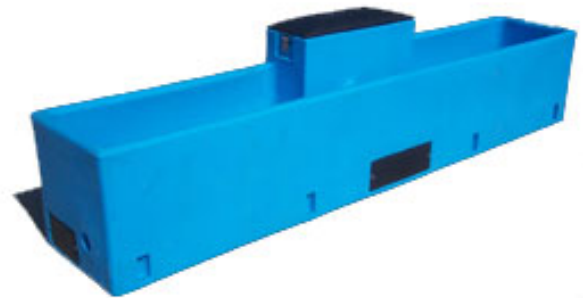

モデル 6100

- 背面がフラットで壁面にぴったり取付可能
- ストールの中央または個々のストールに 1 台ずつ設置
- 水を飲みやすいよう前面はカーブした構造で省スペースを実現
- 掃除が簡単
- バルブ点検時にレンチは不要
- 気密ドームの栓としてゴム製ガスケットを使用
- 25cm コンクリート製土台の上に設置するか、ネックレールの使用を推奨
- ステンレス製アンカーボルトが含まれます

モデル 6200

- フリーストールバーン用に設計
- 背面がフラットで壁やパネルにぴったりと取付可能
- ストールの中央に設置
- バルブの点検時にレンチは不要
- 気密ドームの栓としてゴム製ガスケットを使用
- 76mm の排水口を 2 ヶ所完備:傾斜により排水が簡単に実行可能
- オプションとして重力式注水部品が使用可能
- ステンレス製アンカーボルトが含まれます

使用頭数	肉牛最大 200 頭 乳牛最大 100 頭
容量	227 リットル
全長	213cm
幅	56cm
飲み口高さ	56cm
重量	77kg
ヒーター	500 ワットヒーター (オプション) (110 または 220 ボルト)

モデル 6300

- フリーストールバーン用に設計
- 背面がフラットで壁やパネルにぴったりと取付可能
- ストールの中央に設置
- バルブの点検時にレンチは不要
- 気密ドームの栓としてゴム製ガスケットを使用
- 76mmの排水口を2ヶ所完備：傾斜により排水が簡単に実行可能
- オプションとして重力式注水部品が使用可能
- ステンレス製アンカーボルトが含まれます

使用頭数	肉牛最大 150 頭 乳牛最大 300 頭
容量	416 リットル
全長	366cm
幅	56cm
飲み口高さ	56cm
重量	125kg
ヒーター	500 ワットヒーター (オプション) (110 または 220 ボルト)

使用頭数	肉牛最大 125 頭 乳牛最大 250 頭
容量	340 リットル
全長	305cm
幅	56cm
飲み口高さ	56cm
重量	104kg
ヒーター	500 ワットヒーター (オプション) (110 または 220 ボルト)

モデル 6400

- 背面がフラットで壁面にぴったり取付可能
- ストールの中央または個々のストールに1台ずつ設置
- 水を飲みやすいよう前面はカーブした構造で省スペースを実現
- 掃除が簡単
- バルブ点検時にレンチは不要
- 気密ドームの栓としてゴム製ガスケットを使用
- 25cm コンクリート製土台の上に設置するか、ネックレールの使用を推奨
- ステンレス製アンカーボルトが含まれます