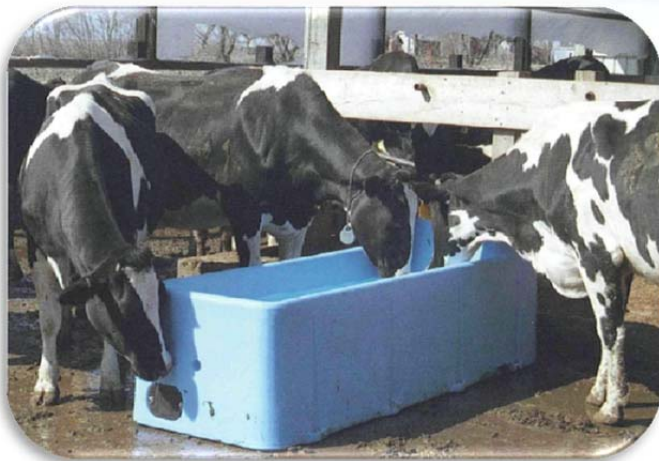

ビッグスプリング BIGspring

家畜用給水システム

ビッグスプリングはフリーストール牛舎または大規模肥育舎用の給水システムとして理想的な商品です。肉牛・乳牛の育成のため、牛舎の規模に適合した商品をお選び下さい

モデル 6000

- 牛を飲み口へと誘導するウォータースプレー搭載
- ゴム製プラグ付 8cm 排水口により清掃が簡単に実行可能
- バルブの点検が簡単に行えるよう、ドームは取り外し可能
- スプリング入りクリップ式:レンチは不要
- 気密ドームの栓としてゴム製ガスケットを使用
- 常時給水口より給水を行い、114 リットルまたは 227 リットルの状態を保持

モデル 6300

- フリーストールバーン用に設計
- 背面がフラットで壁やパネルにぴったりと取付可能
- ストールの中央に設置
- バルブの点検時にレンチは不要
- 気密ドームの栓としてゴム製ガスケットを使用
- 76mmの排水口を2ヶ所完備：傾斜により排水が簡単に実行可能
- オプションとして重力式注水部品が使用可能
- ステンレス製アンカーボルトが含まれます

使用頭数	肉牛最大 150 頭 乳牛最大 300 頭
容量	416 リットル
全長	366cm
幅	56cm
飲み口高さ	56cm
重量	125kg
ヒーター	500 ワットヒーター (オプション) (110 または 220 ボルト)

使用頭数	肉牛最大 125 頭 乳牛最大 250 頭
容量	340 リットル
全長	305cm
幅	56cm
飲み口高さ	56cm
重量	104kg
ヒーター	500 ワットヒーター (オプション) (110 または 220 ボルト)

モデル 6400

- 背面がフラットで壁面にぴったり取付可能
- ストールの中央または個々のストールに1台ずつ設置
- 水を飲みやすいよう前面はカーブした構造で省スペースを実現
- 掃除が簡単
- バルブ点検時にレンチは不要
- 気密ドームの栓としてゴム製ガスケットを使用
- 25cm コンクリート製土台の上に設置するか、ネックレールの使用を推奨
- ステンレス製アンカーボルトが含まれます

衛生管理のため家畜が給水器内に足を踏み入れることがないように
ネックレールを設置するかコンクリート土台にて嵩上げて下さい

ミラコ独自の商品
ビッグスプリング給水器全モデル
には接続キットが含まれます

ミラコ MIRACO

家畜用給水システム

ビッグスプリングの特徴:

- ポリエチレン製ワンピースボディー構造です
- 家畜の安全のため角に丸みが付けられています
- 素材として衝撃に強く耐久力のあるロッキイトを使用しています
- 腐食・破損・ひび割れに対する耐性があります
- 5～8cmのウレタン断熱材を搭載しています
- 気密シール用にゴム製ガスケットが搭載されています
- 成型土台ユニットアンカーを使用しています
(ステンレス製アンカーボルトが含まれます)
- 底部は傾斜設計となっており掃除が簡単です
- 底部は密閉式です