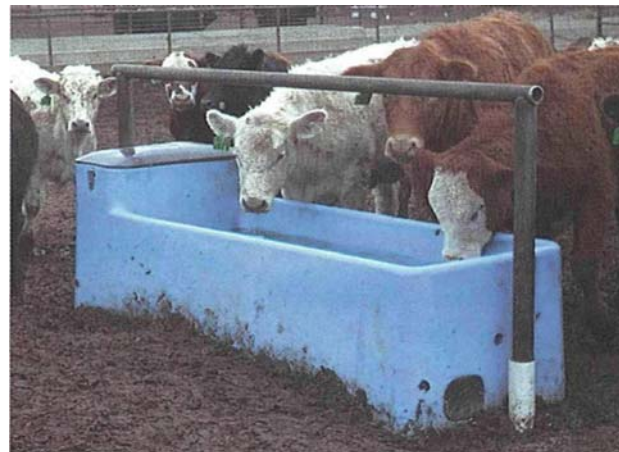

BIGspring

ビッグスプリング モデル 6000

金属製やコンクリート製とは異なり劣化の心配なく
使用可能な**特殊仕様の家畜用給水器**です
乳牛用・肉牛用どちらにもお使いいただけます

- 耐久力の高いポリエチレン製ワンピース型構造
- 発泡ウレタン断熱材により凍結を防止
- 一定量の水を常時供給
- バルブ区画を断熱加工
  - 工具は不要
  - ゴム製ガスケットにより気密を維持
  - ごみや氷による目詰まりのおそれなし
- ウォータースプレーを使用して牛を給水器へと誘導
- 容量は最大 227 リットル
- 用途に合わせて貯水量を調節可能

モデル 6000 仕様

長 さ:229cm
奥 行:84cm
飲み口高さ:61cm
容 量:227ℓ
オプション:ヒーター
使用頭数:肉牛—250頭(条件により変動)
:乳牛—100頭(条件により変動)