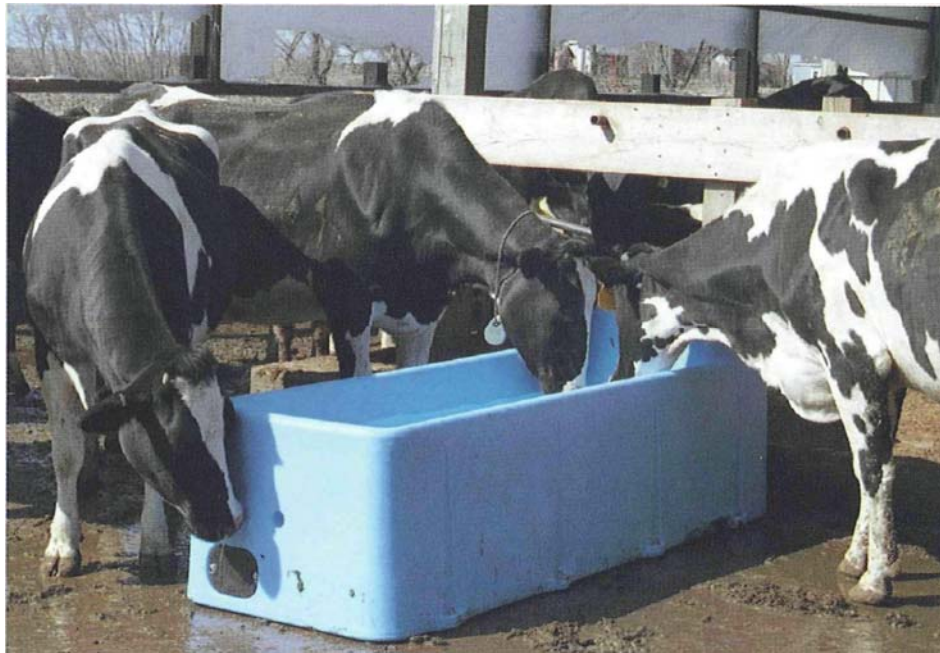

## ビッグスプリング モデル 6000

金属製やコンクリート製とは異なり劣化の心配なく  
使用可能な**特殊仕様の家畜用給水器**です  
**乳牛用・肉牛用**どちらにもお使いいただけます

- 耐久力の高いポリエチレン製ワンピース型構造
- 発泡ウレタン断熱材により凍結を防止
- 一定量の水を常時供給
- バルブ区画を断熱加工
  - 工具は不要
  - ゴム製ガスケットにより気密を維持
  - ごみや氷による目詰まりのおそれなし
- ウォータースプレーを使用して牛を給水器へと誘導
- 容量は最大 227 リットル
- 用途に合わせて貯水量を調節可能

### モデル 6000 仕様

長 さ:229cm  
奥 行:84cm  
飲み口高さ:61cm  
容 量:227ℓ  
オプション:ヒーター  
使用頭数:肉牛—250頭(条件により変動)  
:乳牛—100頭(条件により変動)

## ビッグスプリング モデル 6100

フリーストール牛舎用に特別に設計された最新式給水器です

- 3方向からの給水が可能
- 省スペース構造
- 飲み口はカーブしており掃除が簡単
- ダブルストールの中央またはシングルストールの端に設置