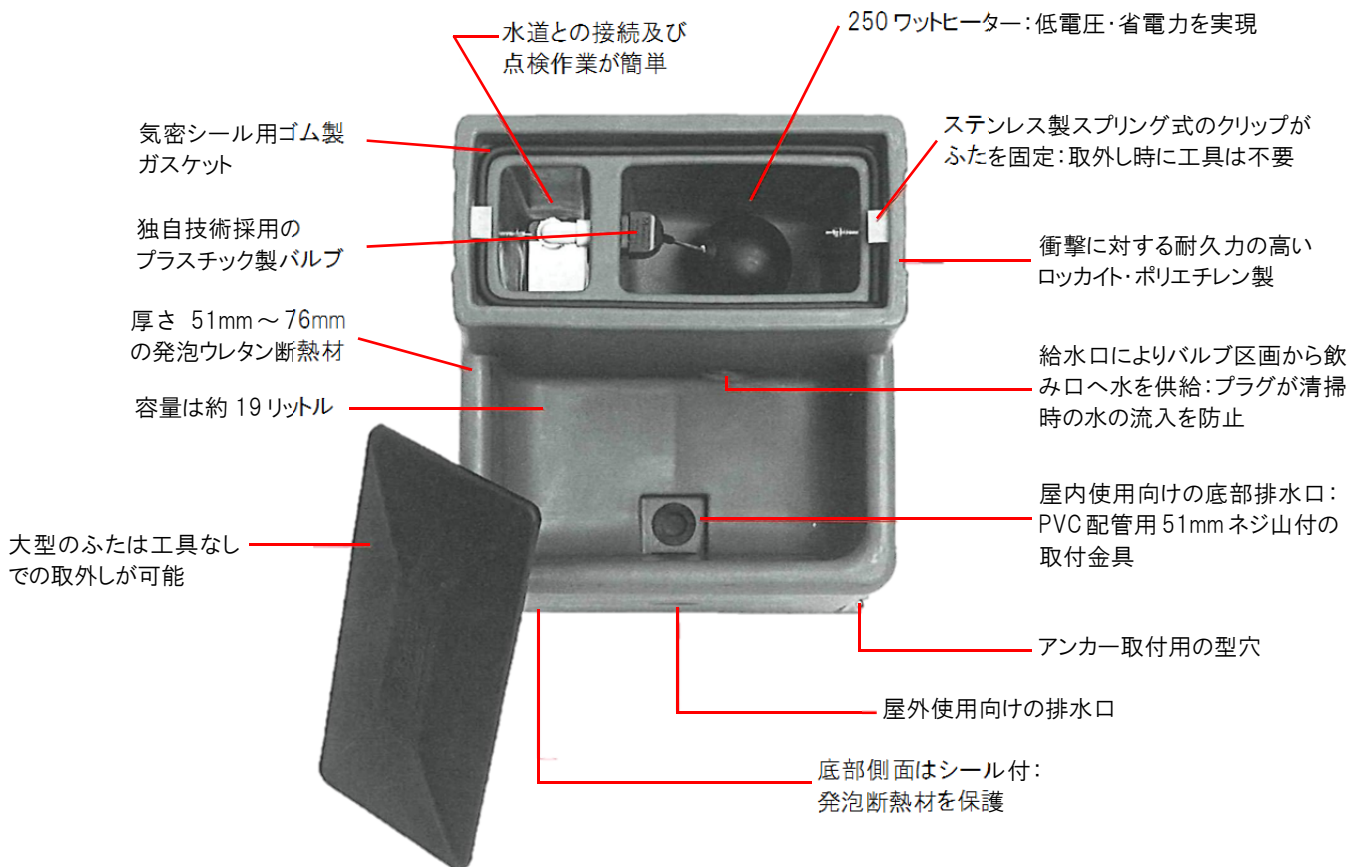

Lil Spring

リル・スプリング

家畜用給水器

リル・スプリング
エクステンション
モデル 3002

- リル・スプリングの飲み口高さを41cmから71cmへ嵩上げします
- バドックやストールでの設置に適しています
- 家畜が給水器を見つけやすくなります
- 家畜がボウル内に脚を踏み入れることを防止します

仕様

寸法：幅 56cm × 奥行 61cm × 飲み口高さ 41cm
 重量：17.2kg

ミラコ社日本総代理店