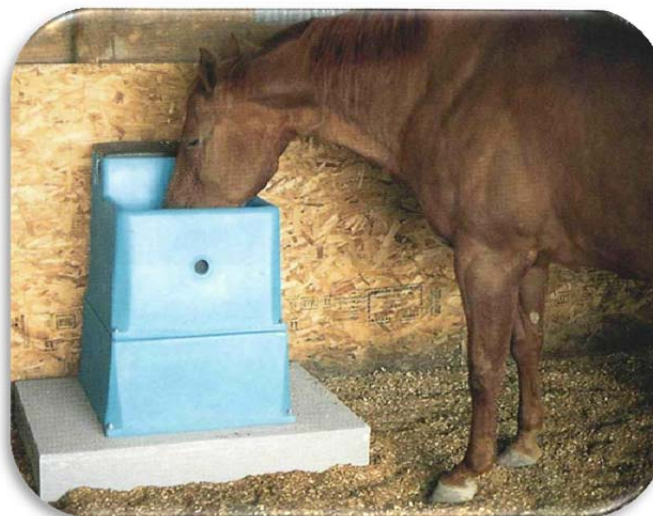

Lil Spring

リル・スプリング

家畜用給水器

リル・スプリング
エクステンション
モデル 3002

- リル・スプリングの飲み口高さを41cmから71cmへ嵩上げします
- バドックやストールでの設置に適しています
- 家畜が給水器を見つけやすくなります
- 家畜がボウル内に脚を踏み入れることを防止します

仕様

寸法：幅 56cm × 奥行 61cm × 飲み口高さ 41cm
 重量：17.2kg

ミラコ社日本総代理店