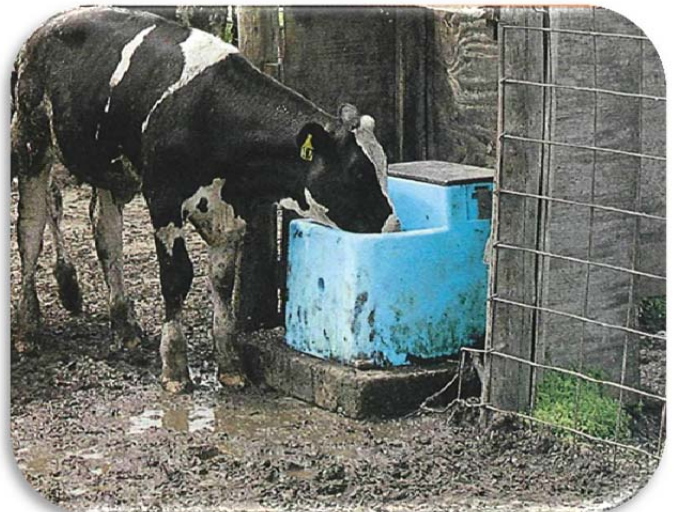

Lil Spring

リル・スプリング

家畜用給水器

リル・スプリング
エクステンション
モデル 3002

- リル・スプリングの飲み口高さを41cmから71cmへ嵩上げします
- バドックやストールでの設置に適しています
- 家畜が給水器を見つけやすくなります
- 家畜がボウル内に脚を踏み入れることを防止します

仕様

寸法：幅 56cm × 奥行 61cm × 飲み口高さ 41cm
 重量：17.2kg

ミラコ社日本総代理店