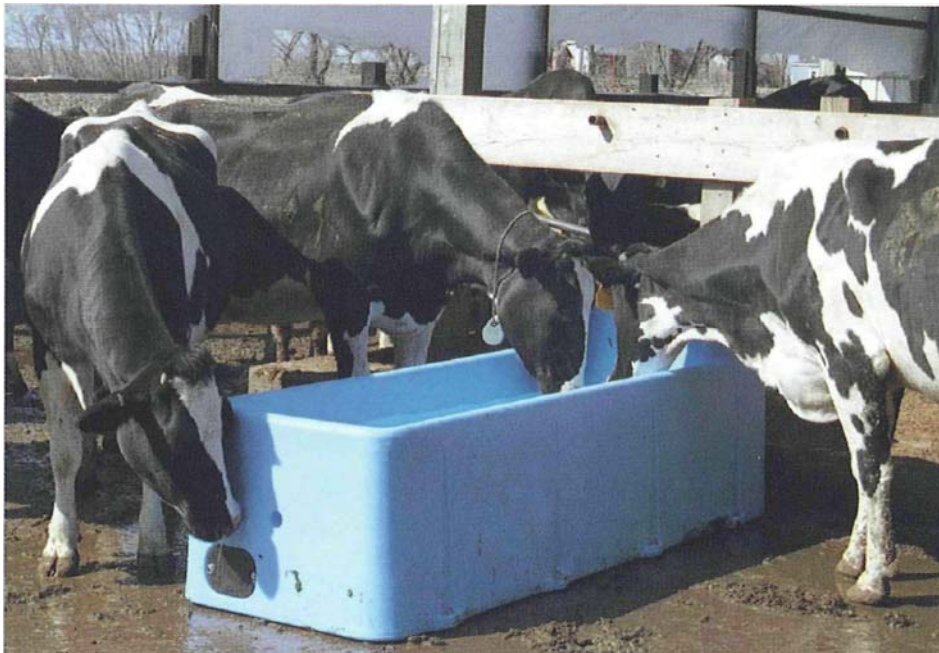

BIGspring

ビッグスプリング モデル 6000

金属製やコンクリート製とは異なり劣化の心配なく
使用可能な**特殊仕様の家畜用給水器**です
乳牛用・肉牛用どちらにもお使いいただけます

- 耐久力の高いポリエチレン製ワンピース型構造
- 発泡ウレタン断熱材により凍結を防止
- 一定量の水を常時供給
- バルブ区画を断熱加工
 - 工具は不要
 - ゴム製ガスケットにより気密を維持
 - ごみや氷による目詰まりのおそれなし
- ウォータースプレーを使用して牛を給水器へと誘導
- 容量は最大 227 リットル
- 用途に合わせて貯水量を調節可能

モデル 6000 仕様

長 さ:229cm
奥 行:84cm
飲み口高さ:61cm
容 量:227ℓ
オプション:ヒーター
使用頭数:肉牛—250頭(条件により変動)
:乳牛—100頭(条件により変動)

BIG spring

ビッグスプリング モデル 6100

フリーストール牛舎用に特別に設計された**最新式給水器**です

- 3方向からの給水が可能
- 省スペース構造
- 飲み口はカーブしており掃除が簡単
- ダブルストールの中央またはシングルストールの端に設置

モデル 6100 仕様

長さ: 203cm
奥行: 91cm
飲み口高さ: 61cm
重量: 79kg
容量: 227ℓ
オプション: ヒーター
使用頭数: 乳牛 100頭(条件により変動)
バルブ: ミラコ製プラスチック製バルブ
ステンレス製コンクリートアンカー×8
耐久力の高いポリエチレン製ワンピース型構造
発泡ウレタン断熱材搭載

ミラコ社総代理店
株式会社トーチク

■本社 〒082-0005 北海道河西郡芽室町東芽室基線3番地1
TEL 0155-61-2221(代表)
FAX 0155-61-2212
■茨城営業所 〒301-0017 茨城県龍ヶ崎市姫宮町139番地
TEL 0297-60-0307
FAX 0297-60-0308