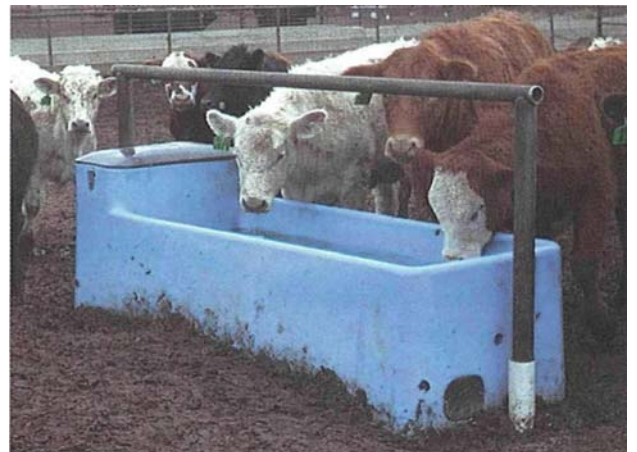

BIGspring

ビッグスプリング モデル 6000

金属製やコンクリート製とは異なり劣化の心配なく
使用可能な**特殊仕様の家畜用給水器**です
乳牛用・肉牛用どちらにもお使いいただけます

- 耐久力の高いポリエチレン製ワンピース型構造
- 発泡ウレタン断熱材により凍結を防止
- 一定量の水を常時供給
- バルブ区画を断熱加工
 - 工具は不要
 - ゴム製ガスケットにより気密を維持
 - ごみや氷による目詰まりのおそれなし
- ウォータースプレーを使用して牛を給水器へと誘導
- 容量は最大 227 リットル
- 用途に合わせて貯水量を調節可能

モデル 6000 仕様

長 さ:229cm
奥 行:84cm
飲み口高さ:61cm
容 量:227ℓ
オプション:ヒーター
使用頭数:肉牛—250頭(条件により変動)
:乳牛—100頭(条件により変動)

BIG spring

ビッグスプリング モデル 6100

フリーストール牛舎用に特別に設計された**最新式給水器**です

- 3方向からの給水が可能
- 省スペース構造
- 飲み口はカーブしており掃除が簡単
- ダブルストールの中央またはシングルストールの端に設置

モデル 6100 仕様

長さ: 203cm
奥行: 91cm
飲み口高さ: 61cm
重量: 79kg
容量: 227ℓ
オプション: ヒーター
使用頭数: 乳牛 100頭(条件により変動)
バルブ: ミラコ製プラスチック製バルブ
ステンレス製コンクリートアンカー×8
耐久力の高いポリエチレン製ワンピース型構造
発泡ウレタン断熱材搭載

ミラコ社総代理店
株式会社トーチク

■本社 〒082-0005 北海道河西郡芽室町東芽室基線3番地1
TEL 0155-61-2221(代表)
FAX 0155-61-2212
■茨城営業所 〒301-0017 茨城県龍ヶ崎市姫宮町139番地
TEL 0297-60-0307
FAX 0297-60-0308