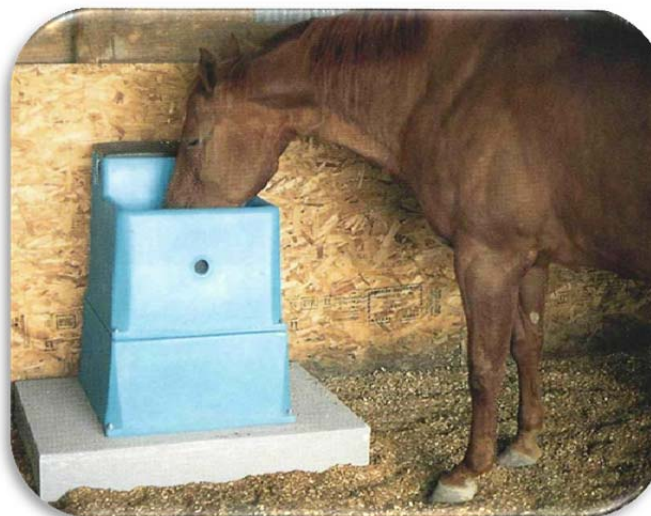

Lil Spring

リル・スプリング

家畜用給水器

リル・スプリング
エクステンション
モデル 3002

- リル・スプリングの飲み口高さを41cmから71cmへ嵩上げします
- バドックやストールでの設置に適しています
- 家畜が給水器を見つけやすくなります
- 家畜がボウル内に脚を踏み入れることを防止します

仕様

寸法：幅 56cm × 奥行 61cm × 飲み口高さ 41cm
重量：17.2kg

ミラコ社総代理店
株式会社トーチク