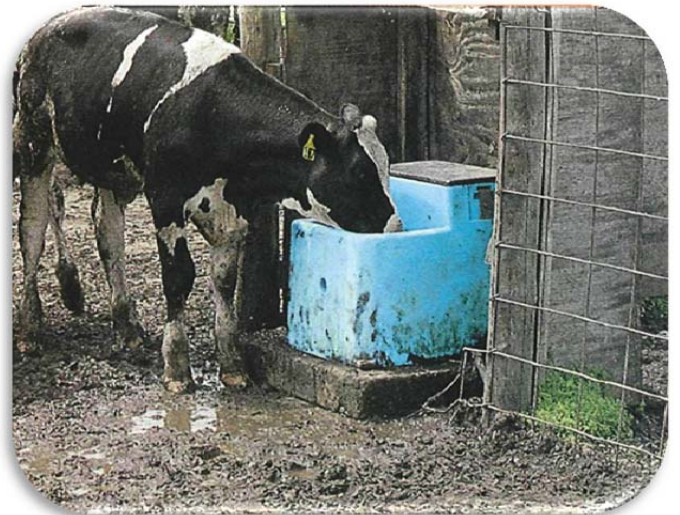

Lil Spring

リル・スプリング

家畜用給水器

リル・スプリング
エクステンション
モデル 3002

- リル・スプリングの飲み口高さを41cmから71cmへ嵩上げします
- バドックやストールでの設置に適しています
- 家畜が給水器を見つけやすくなります
- 家畜がボウル内に脚を踏み入れることを防止します

仕様

寸法：幅 56cm × 奥行 61cm × 飲み口高さ 41cm
重量：17.2kg

ミラコ社総代理店
株式会社トーチク