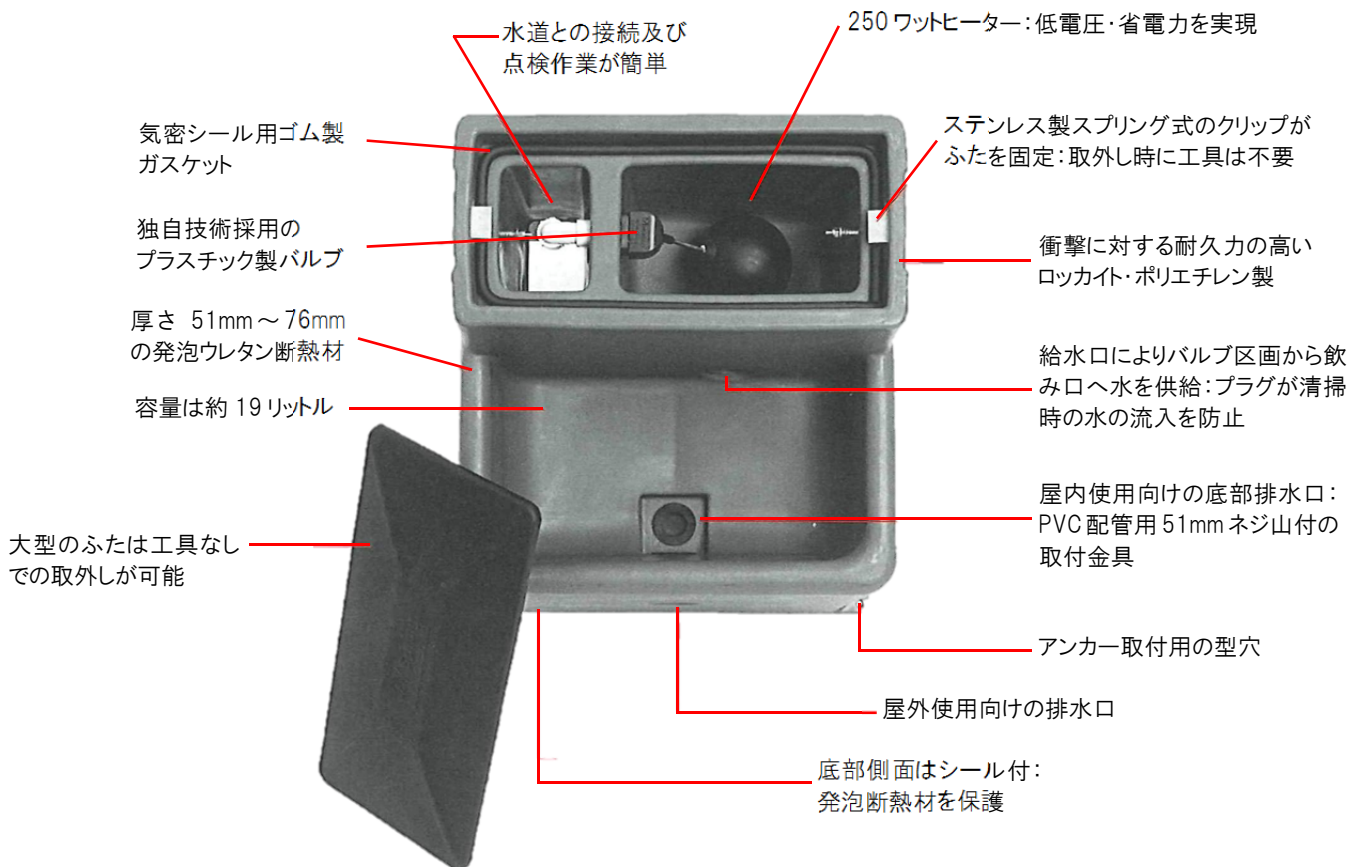

Lil Spring

リル・スプリング

家畜用給水器

リル・スプリング
エクステンション
モデル 3002

- リル・スプリングの飲み口高さを41cmから71cmへ嵩上げします
- バドックやストールでの設置に適しています
- 家畜が給水器を見つけやすくなります
- 家畜がボウル内に脚を踏み入れることを防止します

仕様

寸法：幅 56cm × 奥行 61cm × 飲み口高さ 41cm
重量：17.2kg

ミラコ社総代理店
株式会社トーチク