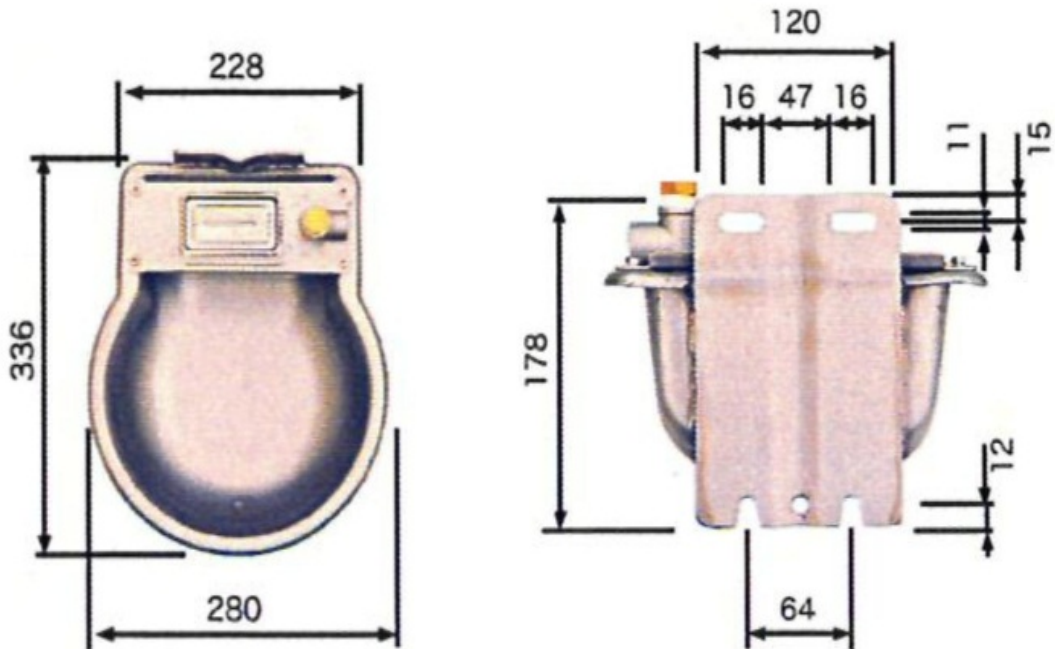

FUJII

飲みやすさ抜群の牛用給水器

Dream Cup

ドリームカップ

「アルミ合金」よ さようなら...

牛フロート式・ビック型 SUS の特徴

- SUS 304 製で錆びません
- 横配管式です
- フロート式で飲みやすさは抜群です
- 故障の心配のない頑丈な設計です
- 牛用給水器のロングセラーです

寸法